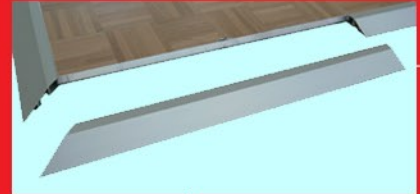

KLEU[®]

Technische Daten

Größe 950 mm x 950 mm

Bauhöhe 26 mm

Gewicht ca. 18 kg / Element

Material Parkett Eiche natur

Friese Alu gold- o. silberfarben

Das Verbundsystem im Nut- und Federsystem mit Verriegelungsmechanismus hält die Platten absolut stabil zusammen. Die Platten sind mit einem Anti-Rutsch-Belag ausgestattet - bei z. B. hochflorigen Teppichböden verhindert ein zusätzlicher Teppich-Stop das "Wandern" der Fläche. Standardmäßig ist der Parkettbelag (Eiche natur) lackversiegelt - Sonderfarben auf Anfrage.

Für die Verlegung die Tanzplatten entsprechend Nut- und Federsystem ausrichten (darauf achten, dass die Verriegelungshämmerchen beim Ineinanderschieben "entrastet" sind), danach die Hämmerchen zum Verriegeln herunterdrücken. Die Friese ebenso anbringen. Standardmäßig gibt es einen Transportwagen für ca. 30 Platten und Zubehör.